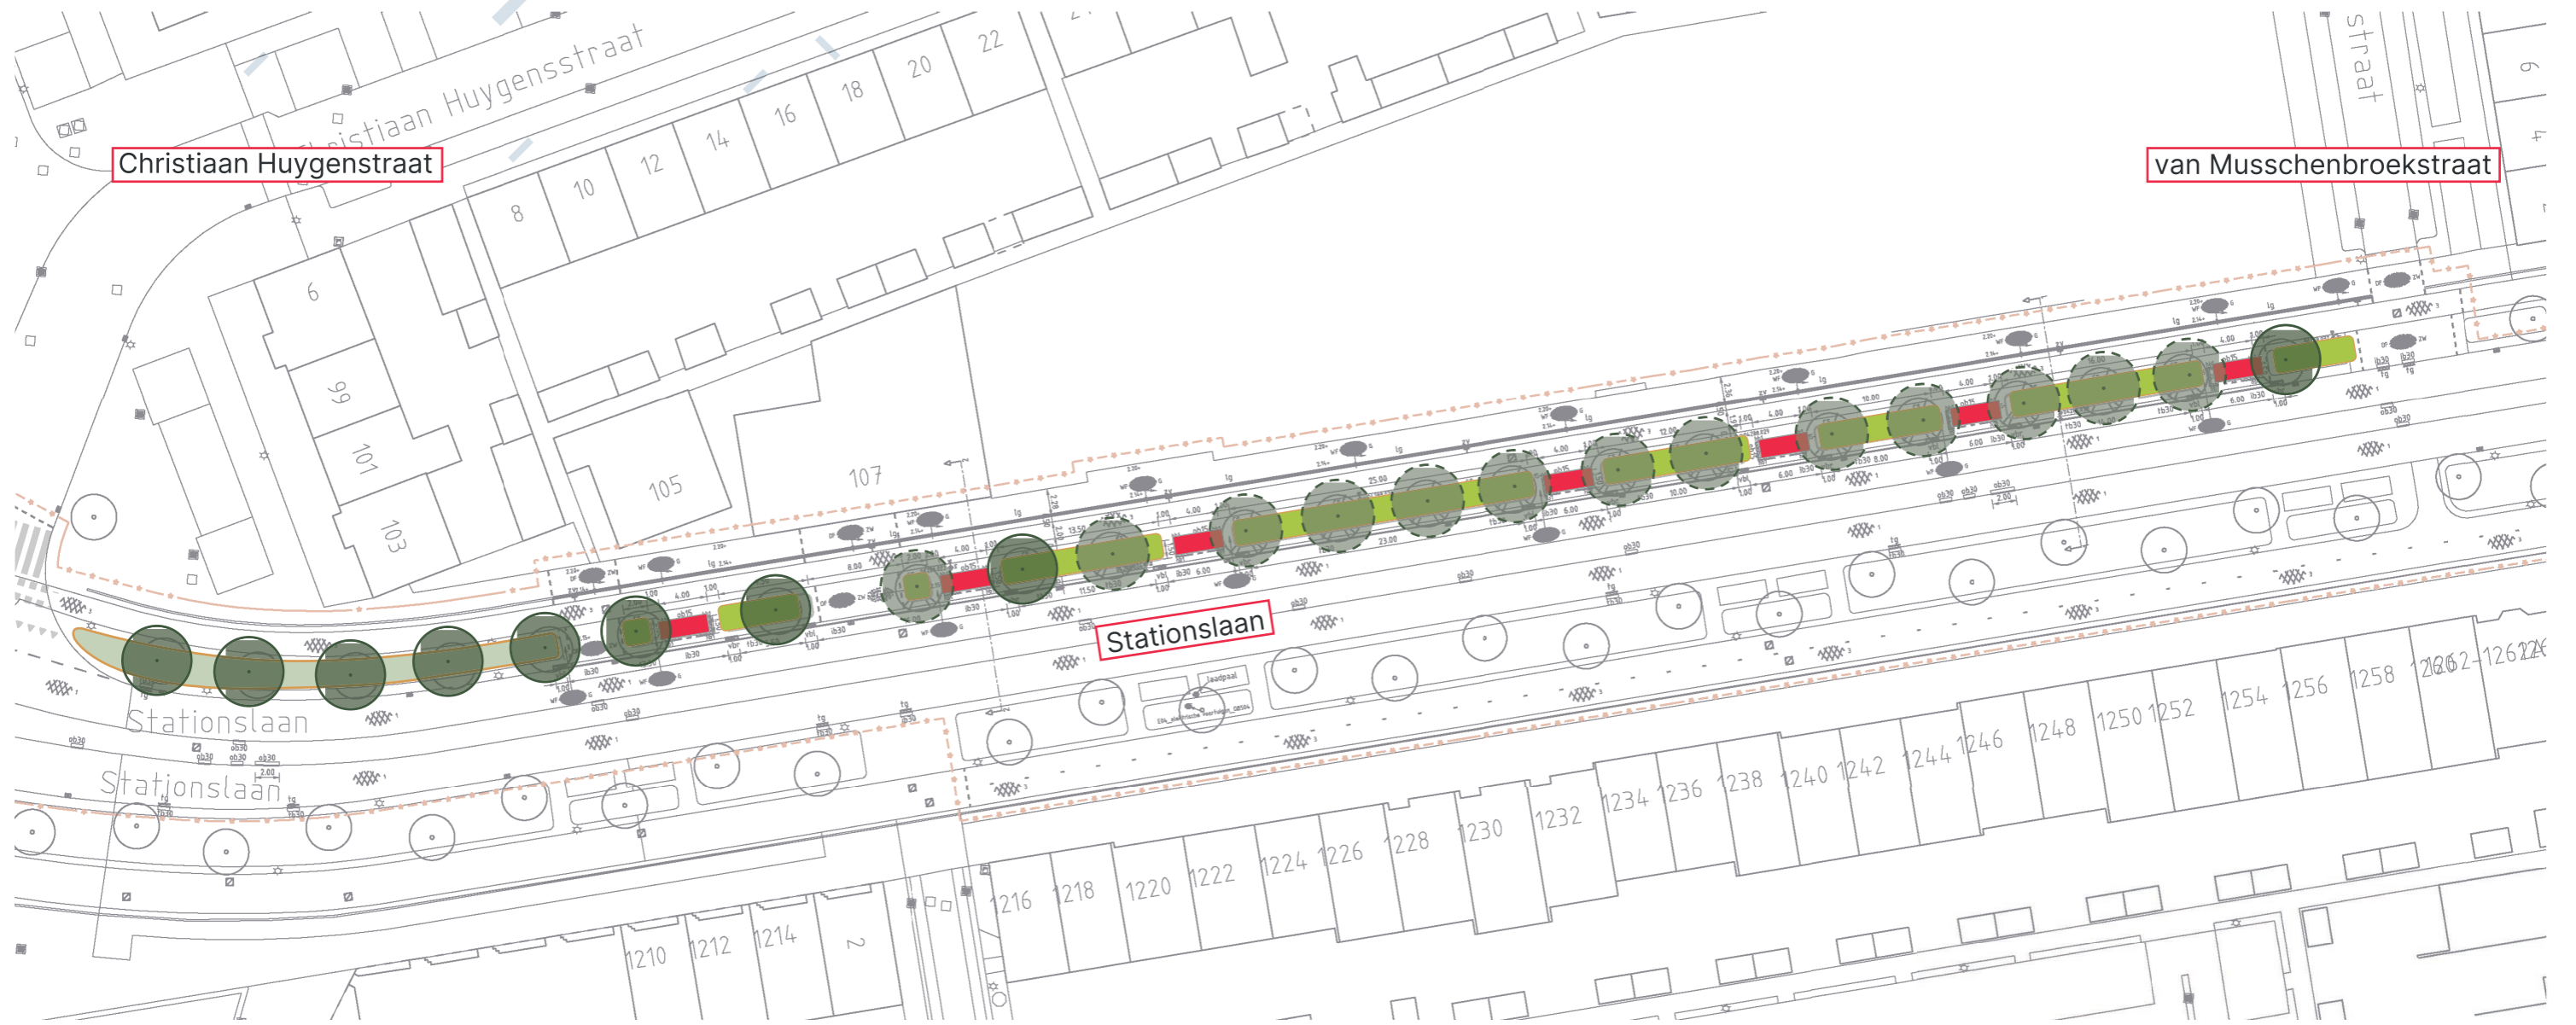

STATIONSLAAN

VERGROENDING HARLEY-ZONE

LEGENDA

-  Bomen bestaand
-  Bomen nieuw
-  Groenvak bestaand
-  Groenvak nieuw
-  Parkeerplaats