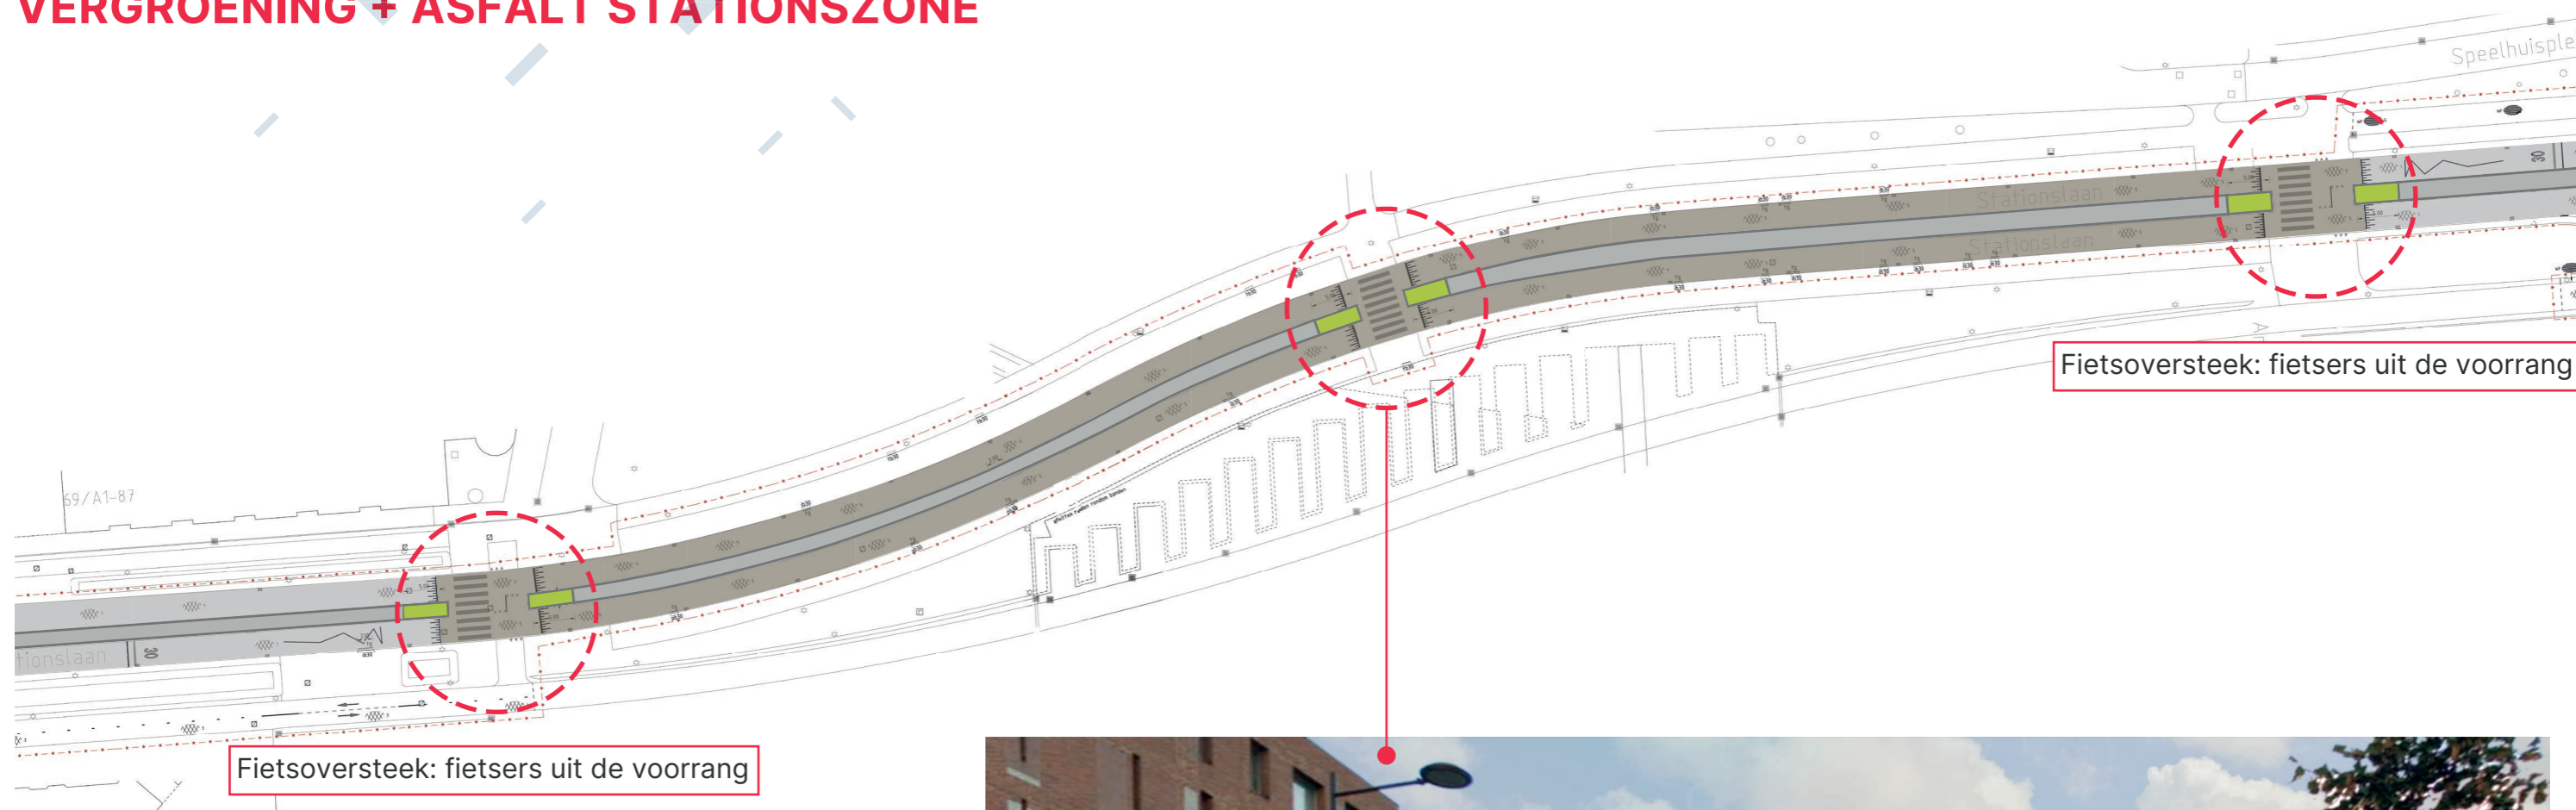

# STATIONSLAAN

## VERGROENING + ASFALT STATIONSZONE

Fietsoversteek: fietsers uit de voorrang

Fietsoversteek: fietsers uit de voorrang

### LEGENDA

- Asfalt grijs
- Asfalt bruin
- Middenberm bestaand
- Vergroening middenberm (gras + bloembollen)